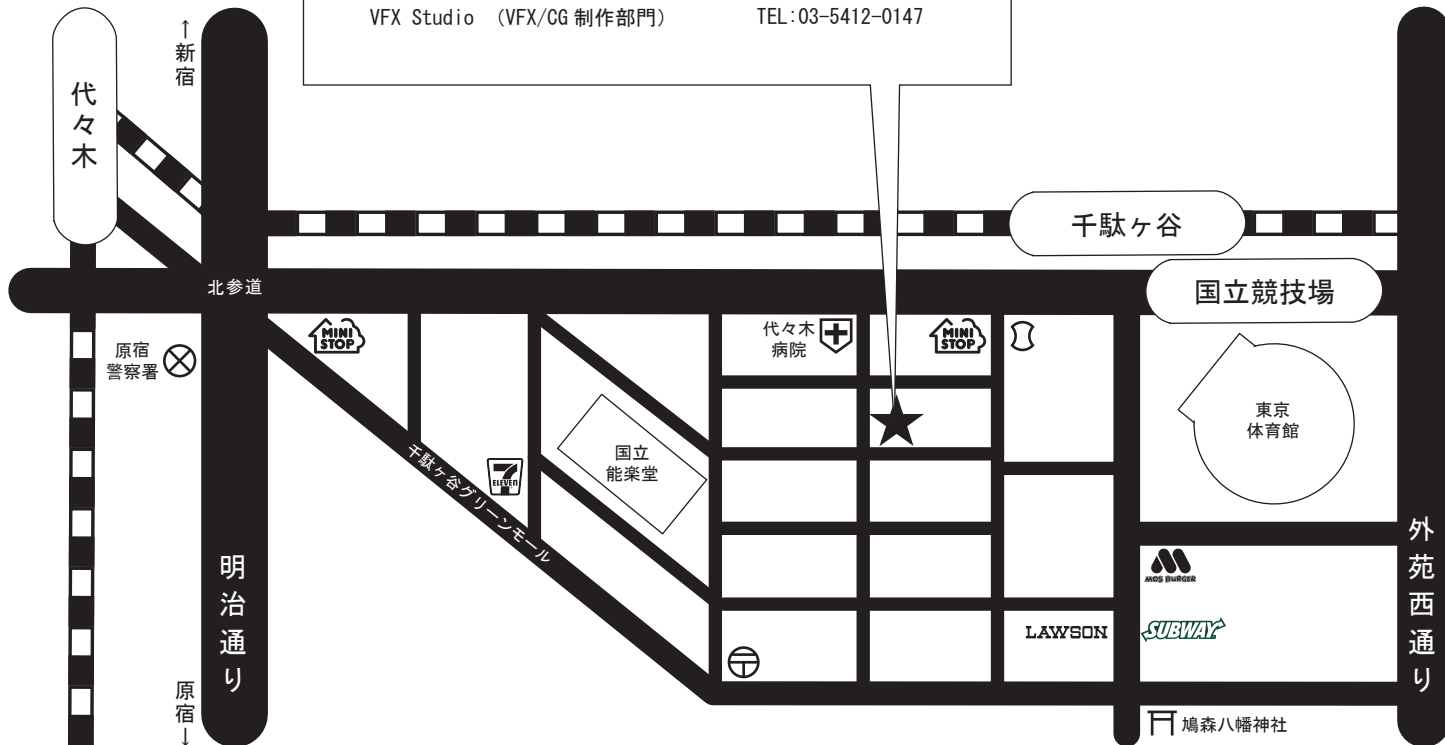

Access MAP

東京都渋谷区千駄ヶ谷 1-29-4 HT千駄ヶ谷ハウス X 5F

Production Dept. (企画・製作部門) TEL:03-5412-0146

VFX Studio (VFX/CG制作部門) TEL:03-5412-0147

JR 総武線 / 中央線各駅「千駄ヶ谷」駅・都営地下鉄大江戸線「国立競技場」駅 各徒歩 3-4 分
JR 山手線「代々木」駅 徒歩 10 分強・副都心線「北参道」駅 徒歩 7 分強